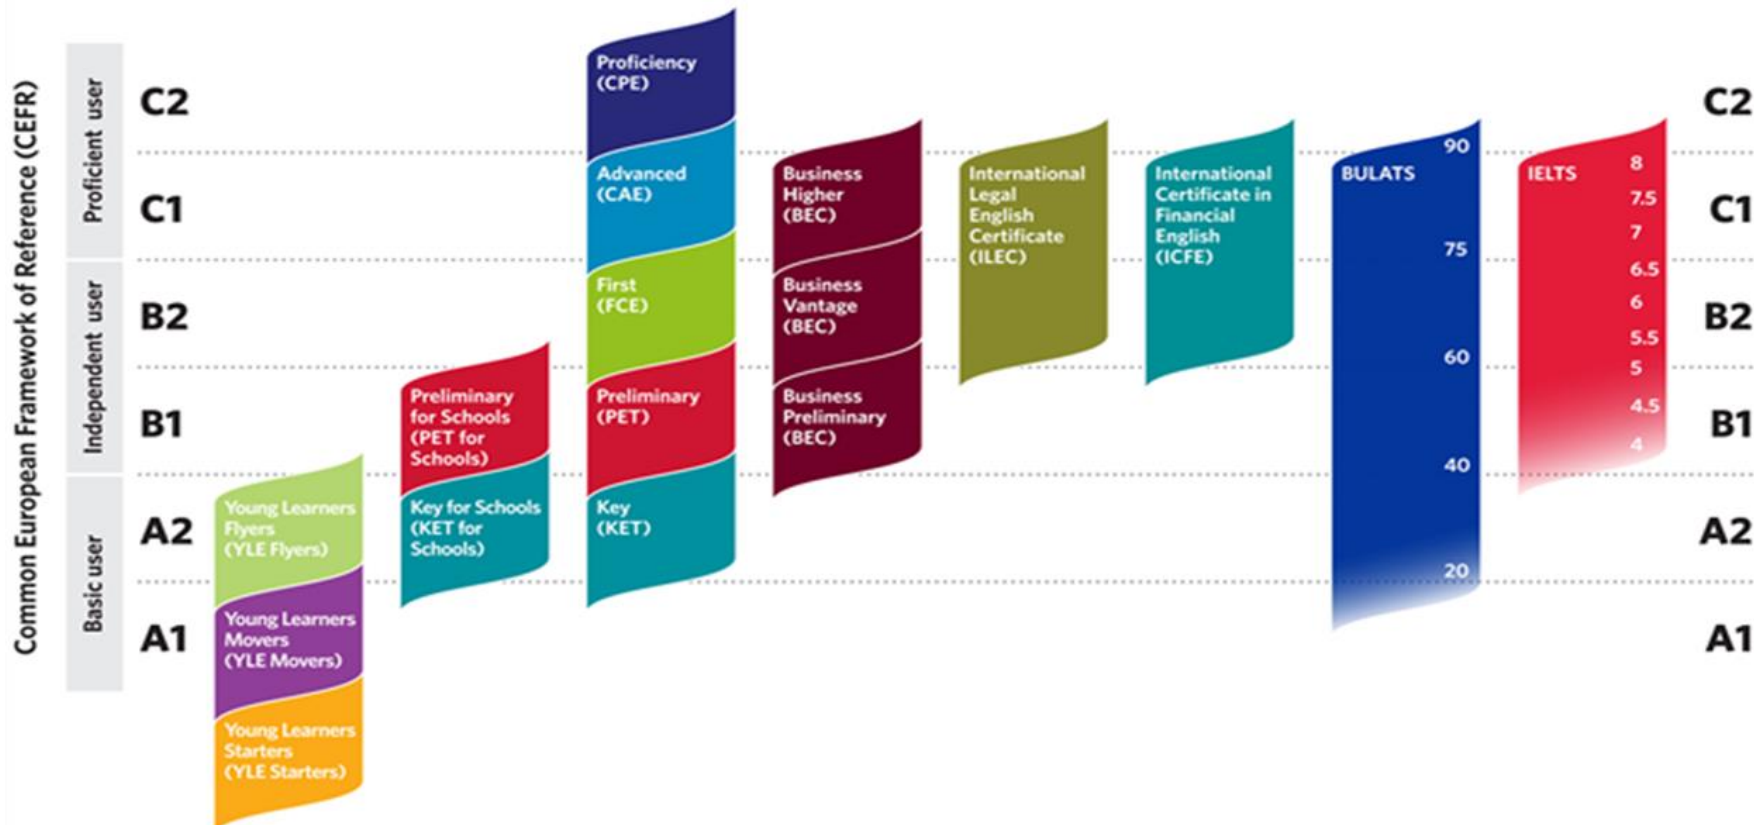

Cambridge English

A range of exams to meet different needs