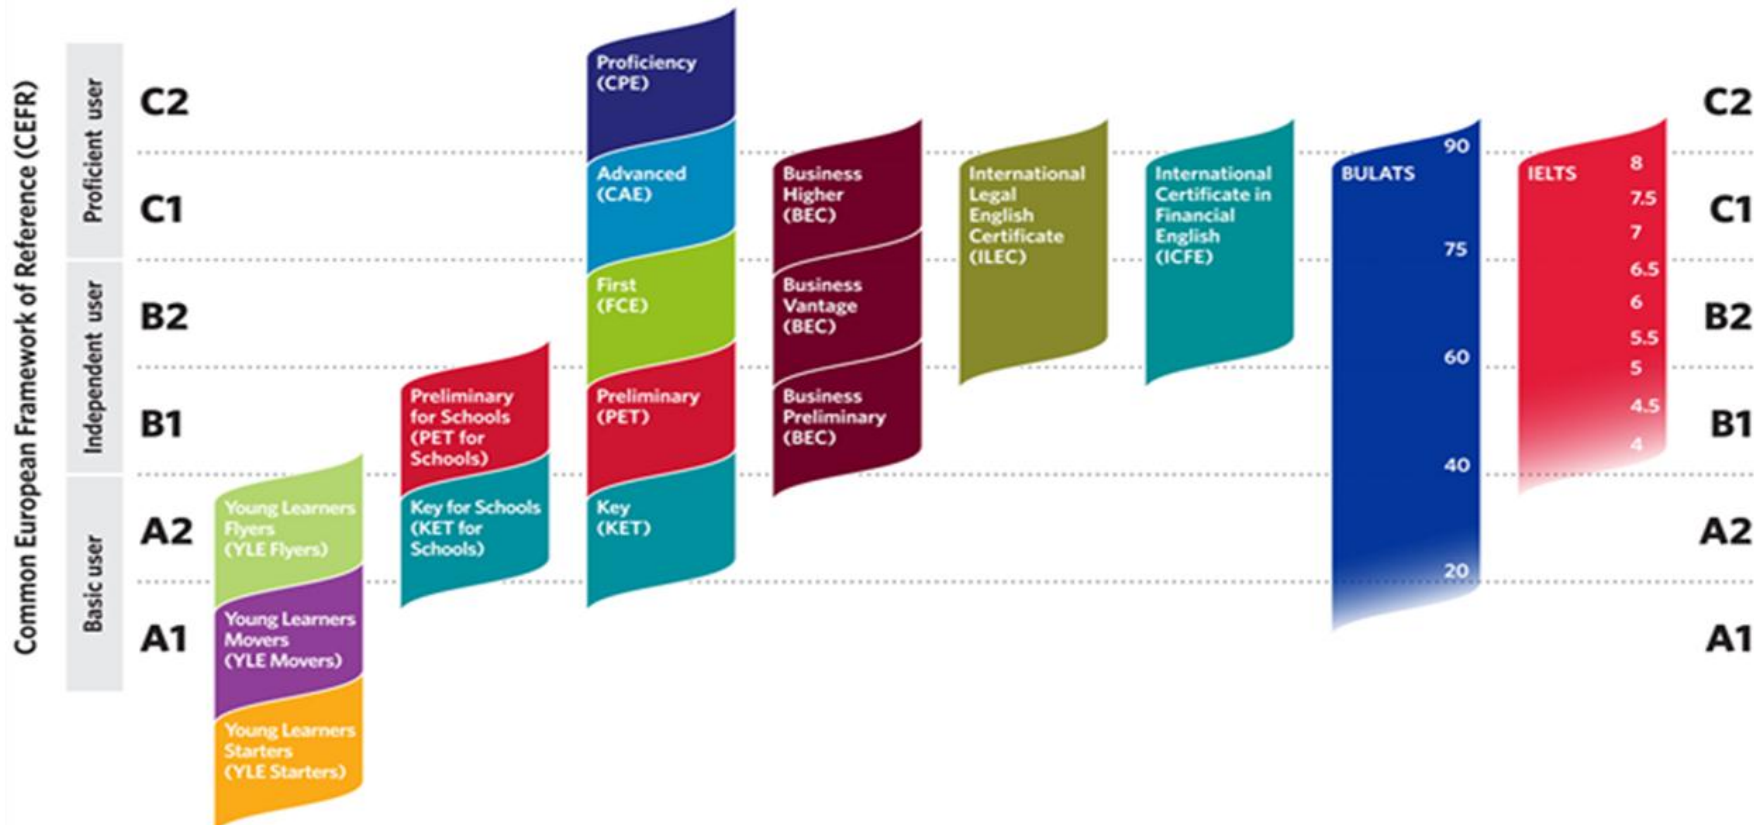

Cambridge English

A range of exams to meet different needs